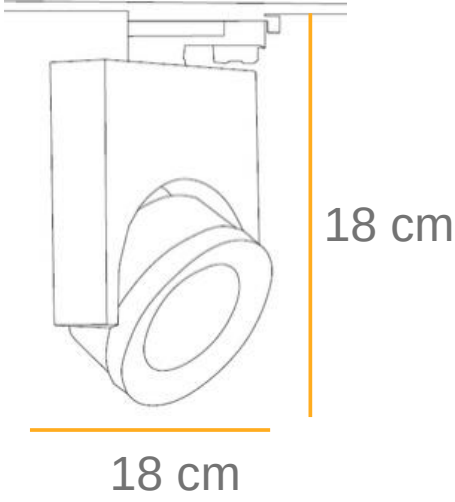

ÜRÜN ÖLÇÜSÜ