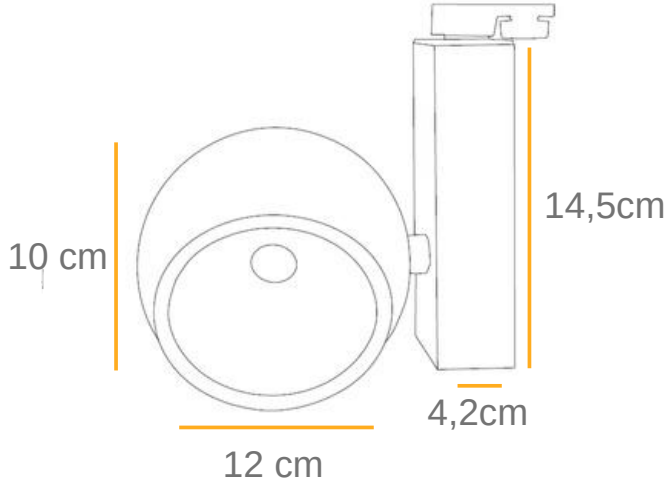

LED

ÜRÜN ÖLÇÜSÜ

IŞIK DAĞILIM EĞRİSİ

TEKNİK DETAYLAR

TEKNİK DETAYLAR

350 mA	12w	1680 Lm
500 mA	18w	2520 Lm
700 mA	25w	3500 Lm
900 mA	32w	4480 Lm
1050 mA	38w	5320 Lm

Işık Renk Seçenekleri

2700 K
3000 K
4000 K
6500 K