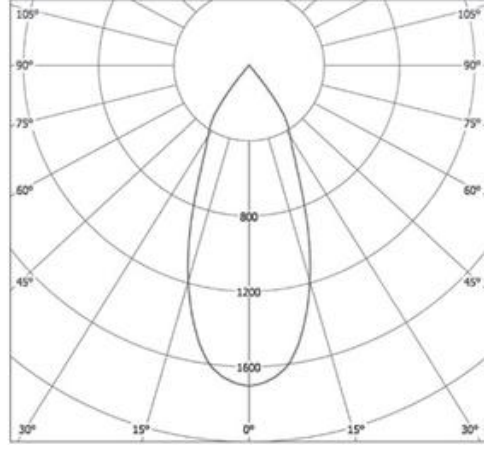

LED

ÜRÜN ÖLÇÜSÜ

IŞIK DAĞILIM EĞRİSİ

TEKNİK DETAYLAR

TEKNİK DETAYLAR

350 mA	12w	1680 Lm
500 mA	18w	2520 Lm
700 mA	25w	3500 Lm
900 mA	32w	4480 Lm
1050 mA	38w	5320 Lm

Işık Renk Seçenekleri

2700 K
3000 K
4000 K
6500 K